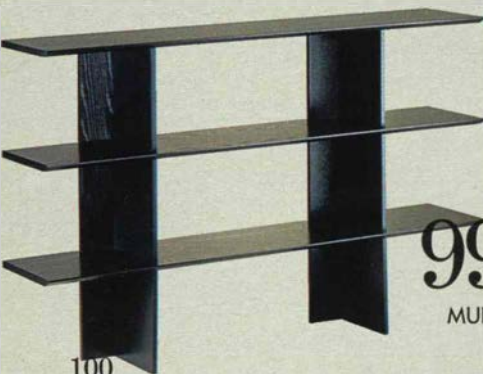

990.-
MUNK hylla

RALF är förvaringsserien med de många byggmöjligheterna. Kombinera efter tycke och smak! Köphjälpen på sid 109 visar alla detaljer om RALF. Fätöljen SKYE visas också på sid 68.

◀ MUNKgrunddel. Svartlaserad. 170×33 cm. Höjd 36 cm. **330.-**
Kombinationen i bild (3 delar) **990.-**

BAST vitrinskåpsbelysning för glashyllor. Svart- eller vitlackerad metall. Längd 35 cm. Max 2×40W **109.-** ▶